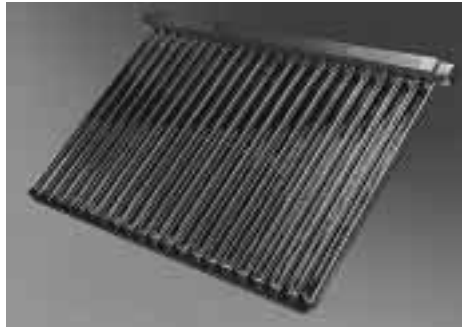

Hubbadewanne

Für die Alten- und Behindertenpflege entwickelte Trautwein zwei Hubbadewannen aus Sanitäracryl.

● Das Modell Rügen hat die Außenmaße 1920 × 830 mm, faßt 220 l Wasser und ist mit verschiedenen Armaturen lie-

ferbar, sowohl in Wand- als auch in Wannenrandausführung. Serienmäßig ist dieses Modell mit Haltegriff und integriertem Wannenverkürzer ausgestattet.

● Das Modell Bremen hat die Außenmaße 1700 × 800 mm, faßt 105 l Wasser und wird ohne Armatur geliefert.

Im Testzentrum der Universität Stuttgart erreichte der Vakuum-Röhrenkollektor CPC von Paradigma Werte von 584 kWh/m²/a. Dieser Energieertrag bedeutet eine Steigerung von bis zu 20 % gegenüber herkömmlichen Kollektoren ähnlicher Bauweise.

So versorgt ein Kollektor mit 3,3 m² Fläche im Sommer 3 bis 4 Personen mit Warmwasser aus einem 300-l-Solarspeicher. Der hochreflektierende CPC-Spiegel und der kreisrunde Absorber gewährleisten, daß Sonnenlicht und diffuses Tageslicht auch bei minimalen Einstrahlungswinkeln optimal eingefangen werden. So erwirtschaftet der CPC-Kollektor selbst in strahlungsarmen Wintermonaten relativ hohe Wirkungsgrade. Vor- und Rücklauf befinden