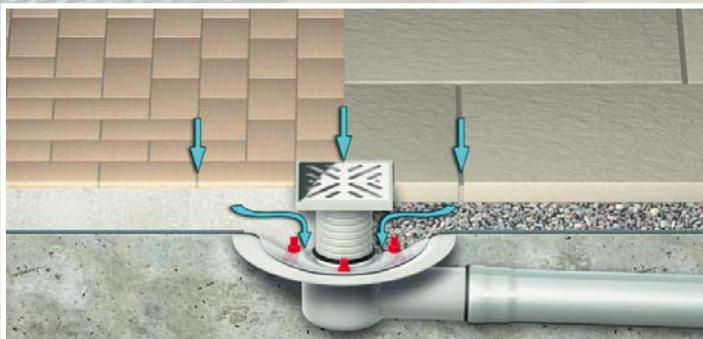

Beim Einschieben des Rohres in den Fitting springt ein metallischer Pressring im Inneren des Steckfittings heraus und presst das Rohr dicht und unlösbar auf den Stützkörper des Fittings.

# Balkon-Ablauf: Keine Chance für Überschwemmungen

Starke Gewitterregen und überlastete Abläufe führen schnell zur Überflutung. Nicht zuletzt deswegen muss Regenwasser nach den Festlegungen der Normung von Balkonen abgeleitet werden. Aco-Haustechnik hat hierfür ein Baukastensystem zur Punktentwässerung von Terrassen und Balkonen im Programm, das ein Höchstmaß an individueller Anpassung ermöglicht. Denn bei der Planung gilt es nicht nur die objektspezifischen Unterschiede von Terrasse zu Terrasse und von Balkon zu Balkon zu berücksichtigen, sondern vor allem auch die individuellen Wünsche der Eigentümer.

## Auf einen Blick

- ▶ Einzel- und Direktabläufe (zur Verbindung mehrerer Balkone)
- ▶ Edelstahlausführung
- ▶ Nennweiten DN 50, DN 70, dazu einige der Abläufe auch in DN 100
- ▶ Gedämmter und ungedämmter Einbau möglich
- ▶ mit Stützflansch und mit Pressdichtungsflansch
- ▶ Stutzneigung 90° und 1,5°
- ▶ Umfangreiches Zubehör-Sortiment