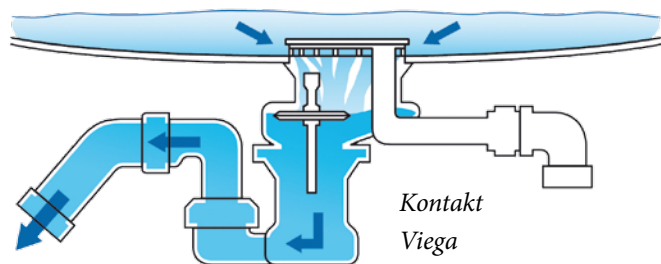

Geräuschlos jetzt auch

für Standardwannen

Kontakt
 Viega
 57428 Attendorn
 Telefon: (0 27 22) 61 0
 Telefax: (0 27 22) 61 14 15
 www.viega.de

Im vergangenen Jahr hat Viega die erste „geräuschlose“ Wannenbefüllung vorgestellt. Ab sofort steht diese Technik auch für alle Standardwannen zur Verfügung. Bei der neuen Garnitur Multiplex Trio F strömt das Wasser über den Ablauf in die Wanne. Das Ergebnis ist ein auf den flüchtigen Blick unsichtbarer Zulauf mit einem gleichmäßigen Strahlbild. Und da der Zulauf schon nach kurzer Zeit unter Wasser liegt, entstehen keine Füllgeräusche.

Auf einen Blick

- ▶ Zulaufanschluss DN 20
- ▶ Zulaufleistung 0,5 l/s (bei 4 bar Wasserdruck)
- ▶ Trinkwasserseitige Absicherung über Rohrunterbrecher mit beweglichen Teilen (DB)
- ▶ Bowdenzugbetätigung des Ablaufverschlusses
- ▶ Einsetzbar in alle Badewannen mit einer Wanddicke von 3 mm bis 10 mm
- ▶ 110 mm Platzbedarf unter der Badewanne

Unter-Putz-Spülkasten mit großer Klappe

Bislang war das Innere eines UP-WC-Spülkastens für Kunden unerreichbar. Damit war es ihm auch nicht möglich, WC-Reinigungssteine in den Spülkasten einzulegen. Geberit hat jetzt für die Unterputz-Spülkästen UP 320 und UP 300 eine klappbare Betätigungsplatte mit Einwurfschacht entwickelt. Auch ältere Betätigungsplatten können getauscht werden. Der Befestigungsrahmen mit Klappfunktion und Auffangbehälter für die Spülkastenwürfel wird einfach und ohne Werkzeug auf die Geberit Unterputz-Spülkästen montiert.