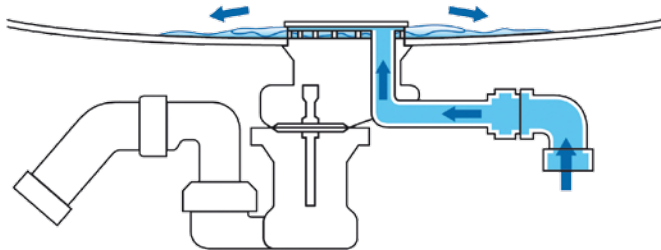

Geräuschlos jetzt auch

für Standardwannen

Kontakt
 Viega
 57428 Attendorn
 Telefon: (0 27 22) 61 0
 Telefax: (0 27 22) 61 14 15
 www.viega.de

Im vergangenen Jahr hat Viega die erste „geräuschlose“ Wannenbefüllung vorgestellt. Ab sofort steht diese Technik auch für alle Standardwannen zur Verfügung. Bei der neuen Garnitur Multiplex Trio F strömt das Wasser über den Ablauf in die Wanne. Das Ergebnis ist ein auf den flüchtigen Blick unsichtbarer Zulauf mit einem gleichmäßigen Strahlbild. Und da der Zulauf schon nach kurzer Zeit unter Wasser liegt, entstehen keine Füllgeräusche.

Auf einen Blick

- ▶ Zulaufanschluss DN 20
- ▶ Zulaufleistung 0,5 l/s (bei 4 bar Wasserdruck)
- ▶ Trinkwasserseitige Absicherung über Rohrunterbrecher mit beweglichen Teilen (DB)
- ▶ Bowdenzugbetätigung des Ablaufverschlusses
- ▶ Einsetzbar in alle Badewannen mit einer Wanddicke von 3 mm bis 10 mm
- ▶ 110 mm Platzbedarf unter der Badewanne

Unter-Putz-Spülkasten mit großer Klappe

Bislang war das Innere eines UP-WC-Spülkastens für Kunden unerreichbar. Damit war es ihm auch nicht möglich, WC-Reinigungssteine in den Spülkasten einzulegen. Geberit hat jetzt für die Unterputz-Spülkästen UP 320 und UP 300 eine klappbare Betätigungsplatte mit Einwurfschacht entwickelt. Auch ältere Betätigungsplatten können getauscht werden. Der Befestigungsrahmen mit Klappfunktion und Auffangbehälter für die Spülkastenwürfel wird einfach und ohne Werkzeug auf die Geberit Unterputz-Spülkästen montiert.