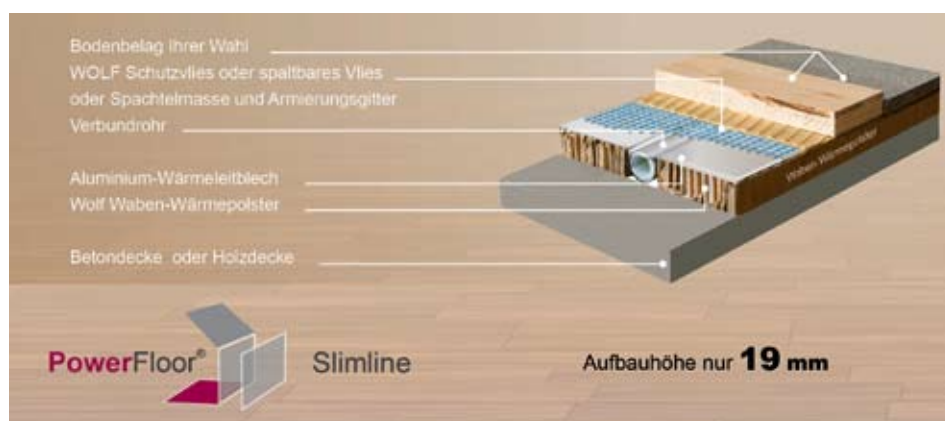

Echtglas-Duschabtrennung für Ein-Mann-Montage

Die fest stehende Duschabtrennung „Hüppe Manufaktur Duplo“ zeichnet sich durch ihre offene Bauweise und das klare Design aus: Großzügigkeit gepaart mit der Reduktion auf das Wesentliche. Die beiden Glasegmente von bis zu 2 x 2 m schaffen einen geräumigen und barrierefreien Duschbereich. Die horizontale Fuge zwischen den beiden Glasegmenten bietet Platz für die Befestigung von Accessoires wie z. B. eine Seifenschale in Chrom. Ein großer Handtuchhalter verschmilzt mit einem Funktionselement im gleichen Design zu einer attraktiven Einheit.

nauso geeignet wie für Neubauten. Die Trockenbauweise erlaubt die sofortige Verlegung des Endbelags, wie Fliesen oder Parkett. Das spart Austrocknungszeiten und verringert die Bauzeit und die Kosten.

Kontakt

Wolf Bavaria

91560 Heilsbronn

Telefon (0 98 72) 95 39 80

Telefax (0 98 72) 9 53 98 11

www.wolf-bavaria.com

Auf einen Blick

- ▶ Aufbauhöhe 19 mm
- ▶ Verbundrohr 16 mm
- ▶ Elemente in den Abmessungen 1000 x 500 x 19 mm
- ▶ Aluminium-Wärmeleitbleche für schnelle Aufheizung
- ▶ Wärmeverteilung ohne Kaltstellen
- ▶ Verlegeabstand 25 cm