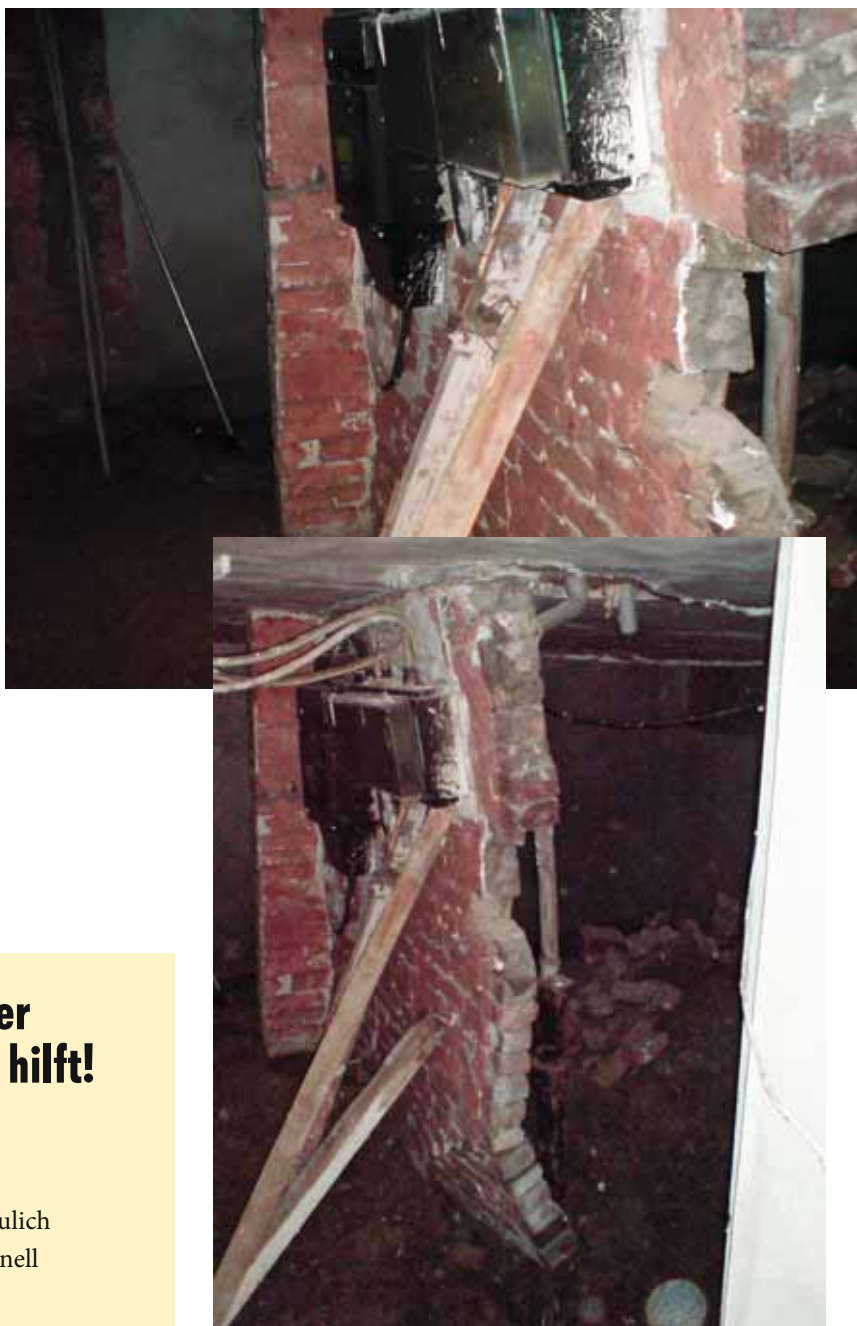

Fragen zur Ausbildung oder Probleme? Die Redaktion hilft!

Sprechen Sie uns an! Wir helfen Ihnen!
Auf Wunsch natürlich absolut vertraulich!

SBZ Monteur-Redaktion, Stichwort: Vertraulich
Windmühlenberg 1, 59368 Werne oder schnell
per E-Mail an: held@sbz-online.de