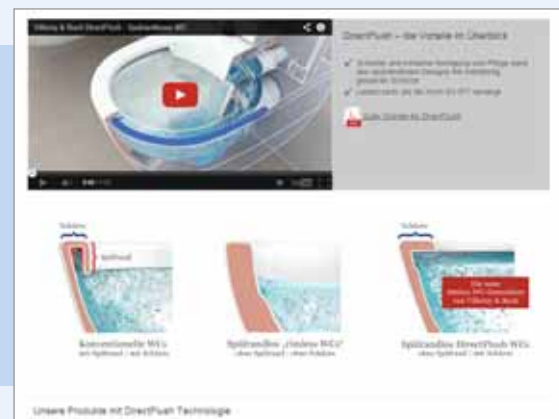

Neues Product Center ...

... zur Pumpenauswahl von Grundfos.
www.grundfos.de

Brennstoffzelle ...

... von Elcore als interessantes Video.
www.elcore.com

Rimless ...

... von Villeroy & Boch in Funktion sehen.
www.villeroy-boch.de

Schallmessapp ...

... zur Messung von Abgasschall
 Stichwort: kw schallmessapp
<https://play.google.com/store/apps>