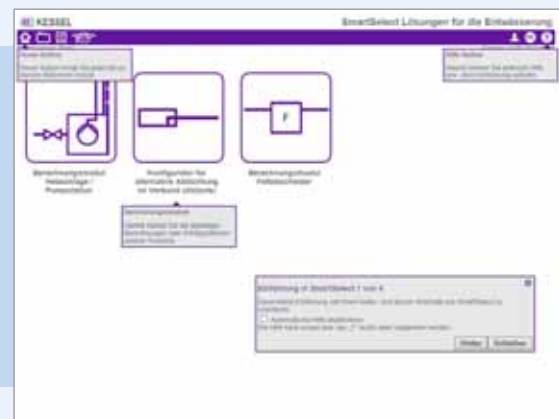

Die neue Seite...

... des SBZ Monteurs passt sich dem jeweiligen Endgerät an!
www.sbz-monteur.de

Schlichte und einfache...

... Auswahl von Entwässerungslösungen.
www.smartsselect.kessel.de

Ecodan WP...

... von Mitsubishi werden interessant präsentiert.
www.ecodan.de

Einfache Hilfen...

... zur Heizlast und Auslegungen von Komponenten.
 Stichwort: Oventrop
<https://play.google.com/store/apps>