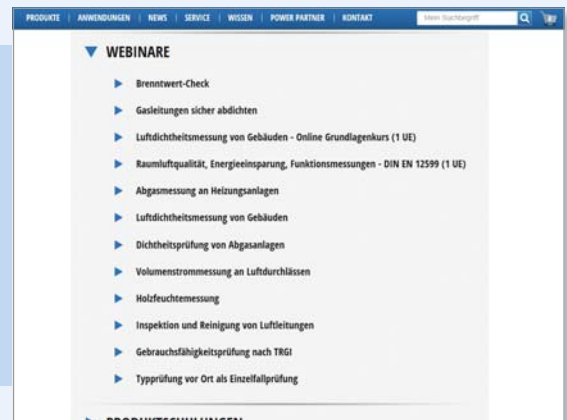

Top-Webinare...

... werden angeboten, inklusive direkter Buchungsmöglichkeit
www.woehler.de