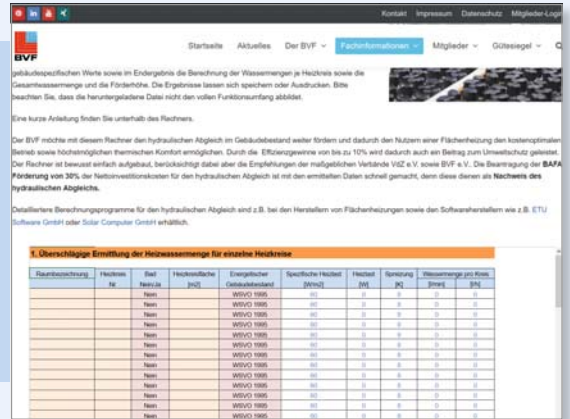

Berechnungstool . . .

... für den hydraulischen Abgleich

➔ www.flaechenheizung.de

Planungshilfe . . .

... für Großverteiler von Meibes

➔ www.meibes.de

Empfehlungsportal . . .

... für das Handwerk

➔ www.wirsinhandwerk.de

Mit Karteikarten . . .

... effektiv für die Prüfung lernen

Stichwort: Karteikarten, Rolandos

➔ <https://play.google.com/store/apps>